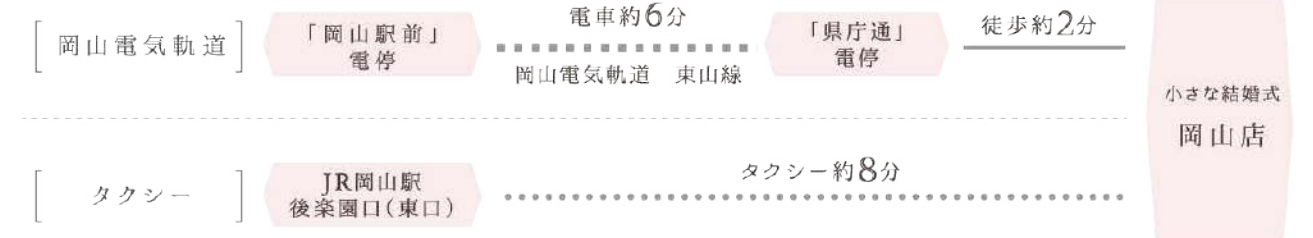

DRESS SALON LA-VIE PURE

ドレスサロン ラヴィ・ピュール

あなたがまっすぐ、その一着に出会えるように。

すべては、一人の想いに応えるために。誰の憧れも、取りこぼさないために。

その一着に出会えた瞬間から、結婚式は、もっと特別な一日になる。

写真に残した思い出が、もっと輝いていく。

どんな想いにも寄り添い遂げるドレスをお届けします。

Dress & Tuxedo 洋装レンタルプラン

Kimono 和装レンタルプラン

[含まれている小物]パニエ・シューズ・ベール・グローブ・ティアラ・ネックレス&イヤリング

[含まれている小物]サスペンダー・アームバンド・カフス・グローブ・チーフ・シューズ

[含まれている小物]帯・長襦袢・掛下・花嫁五点セット・着付小物・草履

[含まれている小物]帯・長襦袢・着付小物・草履

Rank up Plan 衣装ランクアッププラン

OPTION LIST

洋装小物

[販売]	
グローブ	¥4,400~
[レンタル]	
ベール	¥3,300~
ネックレス&イヤリング	¥3,300~
ヘッドアクセサリ	¥3,300~

和装小物

[販売]		[レンタル]	
新郎和装手ぶらセット	¥5,500	色掛下	¥22,500~
新婦和装手ぶらセット	¥5,500	色五点セット	¥5,500~
綿帽子(かつら用)	¥8,800	刺繍衿	¥5,500
綿帽子+器具(洋髪用)	¥7,700~	重ね衿	¥3,300
角隠し	¥5,500	色草履	¥5,500

ACCESS

結婚式で大事なことのひとつ、「場所」。
遠方からのアクセスやゲストへの案内も気になる場所。
小さな結婚式は式場へのアクセスはもちろん
ゲストにも喜ばれる最高のロケーションでも選ばれています。